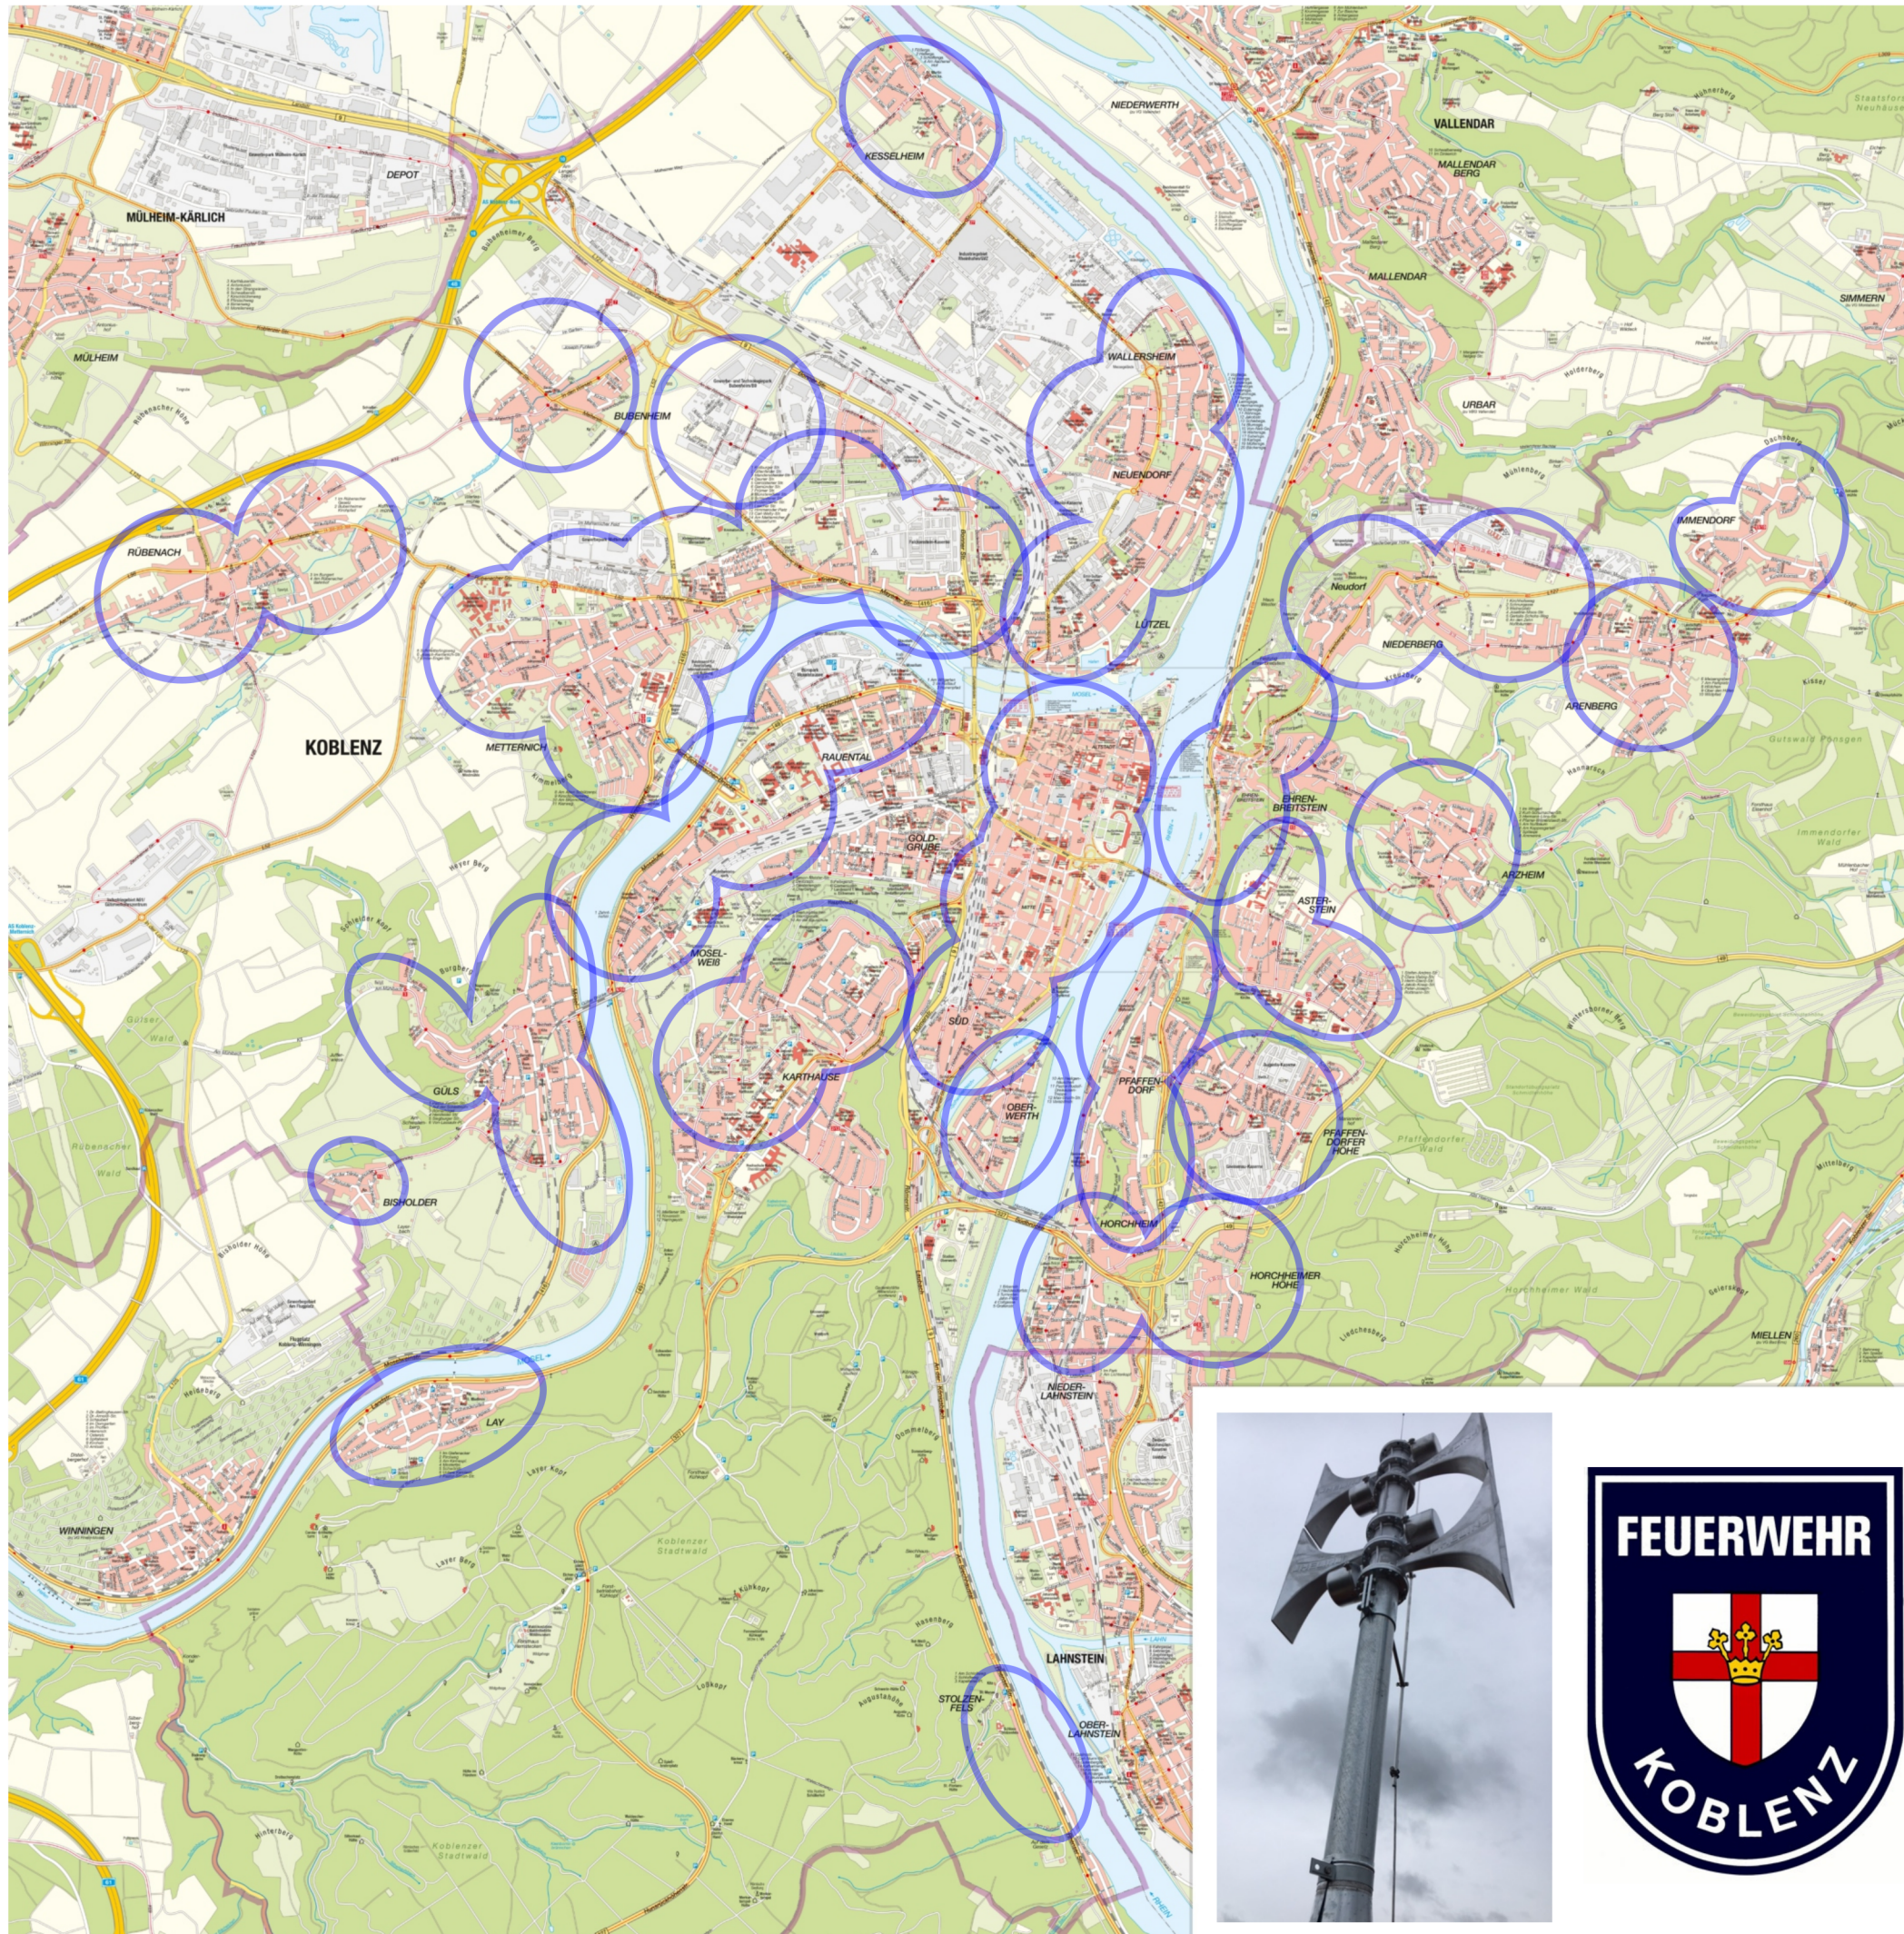

Bereichsübersicht der Sirenenstandorte der Stadt Koblenz Stand 08/2024

Stadtteile	Standort	Adresse
Kesselheim	GS Kesselheim	Kurfürst-Schönborn-Straße 55a
Lützel	FÖS Hans Zulliger	Brenderweg 23
Neuendorf	GS Willi-Graf Neuendorf	Handwerkerstraße 14
Neuendorf	Hochhaus	Fritz-Michel-Str. 25
Wallerstheim	GS Wallerstheim	Kammertsweg 27
Immendorf	GS St. Christopherus Immendorf	Schloßhofstr. 32
Immendorf	Sportplatz Immendorf	Auf dem Dörn'chen
Arenberg	GS Arenberg	Urbarer Str. 8
Arzheim	FW GH Arzheim	Kreisstr. 13
Güls	FW GH Güls	Am Mühlbach 1
Güls	Grünfläche Altglascontainer	Am Mühlbach
Güls	Grünfläche Parkplatz	Am Turnerheim
Bisholder	Grünfläche Buswendeplatz	Im Bisholder
Lay	GS Lay	Karolastr. 2A
Bubenheim	FW GH Bubenheim	Im Schildchen 1
Bubenheim	FW 3	An der Römervilla 1
Rübenach	FW GH Rübenach	Florianstr. 6
Rübenach	Grünfläche	In der Grünwies
Asterstein	Gymnasium Asterstein	Lehrhohl 50
Asterstein	LFKA	Lindenallee 41
Lützel	WTS	Mayener Str. 85
Metternich	IGS Pollenfeld	Johannesstr. 58-60
Metternich	GS Metternich Rohrerhof	Trierer Str. 130
Metternich	Grünfläche	Osterhausstr.
Metternich	Grünfläche Spielplatz	Oberdorfstr.
Metternich	Hochhaus	Im Brünnechen 9
Rauental	Feuerwache 1	Schlachthofstraße 2-12
Moselweiß	Ärztelhaus	Koblenzer Str. 159
Moselweiß	GS Moselweiß	Schulgasse 17
Karthause	Julius-Wegeler-Schule	Finkenherd 4
Karthause	Hochhaus	Cottbuser Str. 2
Altstadt	Schängel-Center	Rathauspassage 2
Mitte	GYM Max-von-Laue	Südallee 1-3
Süd	Hochhaus am Bahnhof	Bahnhofstraße 47
Süd	GS Schenkendorf	Schenkendorfstraße 15
Oberwerth	Forstamt Koblenz	Richard-Wagner-Str. 14
Stolzenfels	FW GH Stolzenfels	Rhenser Straße 55
Horchheim	GS Joseph-Mendelssohn	Kirchstraße 8
Horchheim	Grünfläche	Horchheimer-Höhe
Pfaffendorf	GS Pfaffendorf	Emser Straße 125
Pfaffend. Höhe	GS Baltasar-Neumann	Karl-Friedrich-Goerdeler-Str. 8
Pfaffend. Höhe	Grünfläche	Im Plonzert
Ehrenbreitstein	GS Ehrenbreitstein	Im Teichert 110
Ehrenbreitstein	Talstation Schrägaufzug	Vor dem Sauerwassertor
Neudorf	Grünfläche	Hauptstr.
Niederberg	Feuerwache 2	Gertalis-Schohs-Weg