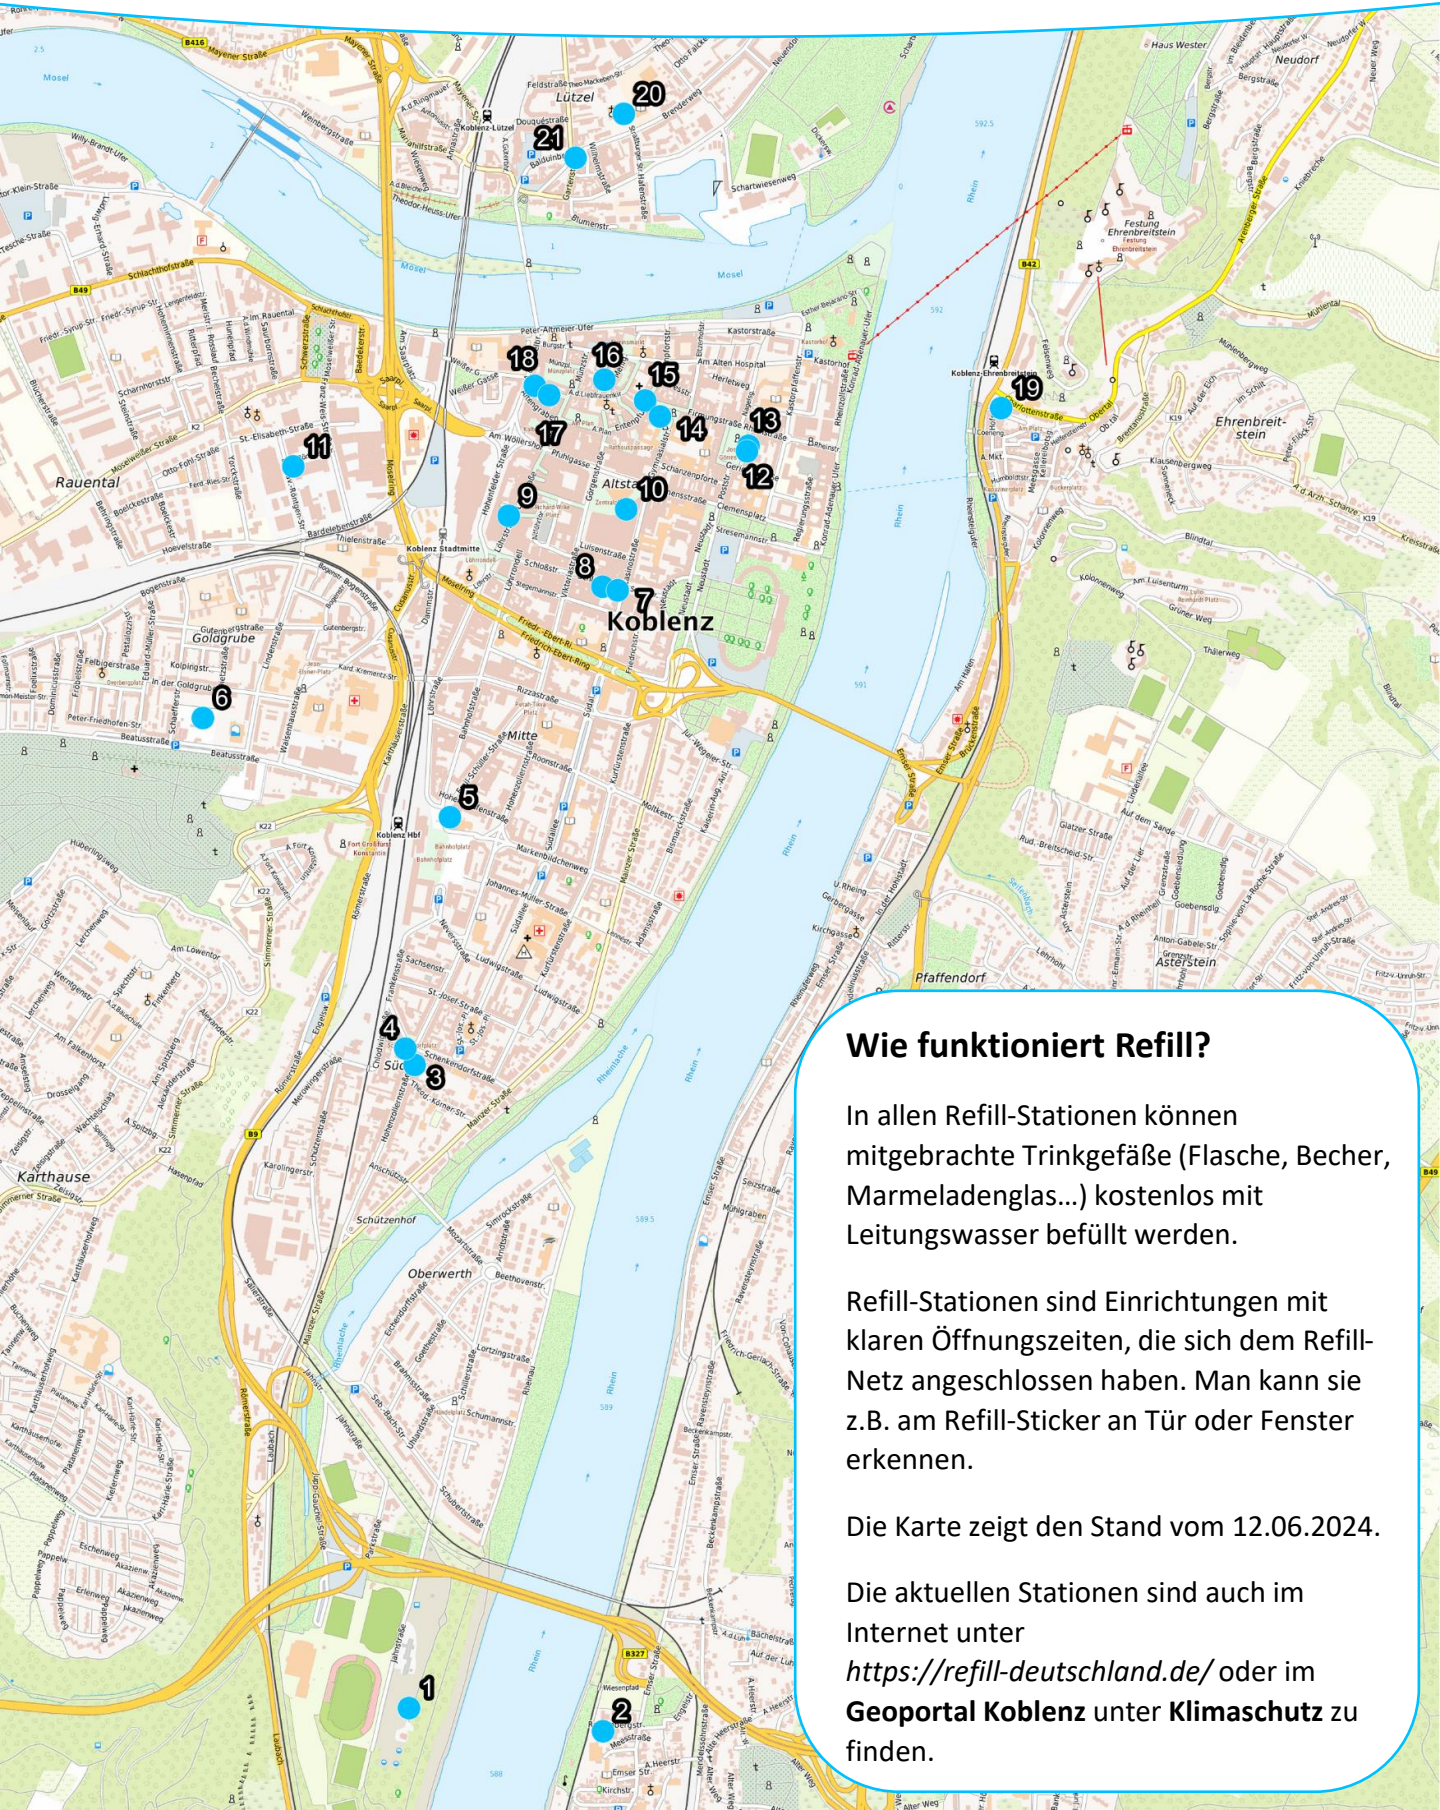

Refill-Stationen in Koblenz

KOBLENZ

VERBINDET.

Klimaschutz

Wie funktioniert Refill?

In allen Refill-Stationen können mitgebrachte Trinkgefäße (Flasche, Becher, Marmeladenglas...) kostenlos mit Leitungswasser befüllt werden.

Refill-Stationen sind Einrichtungen mit klaren Öffnungszeiten, die sich dem Refill-Netz angeschlossen haben. Man kann sie z.B. am Refill-Sticker an Tür oder Fenster erkennen.

Die Karte zeigt den Stand vom 12.06.2024.